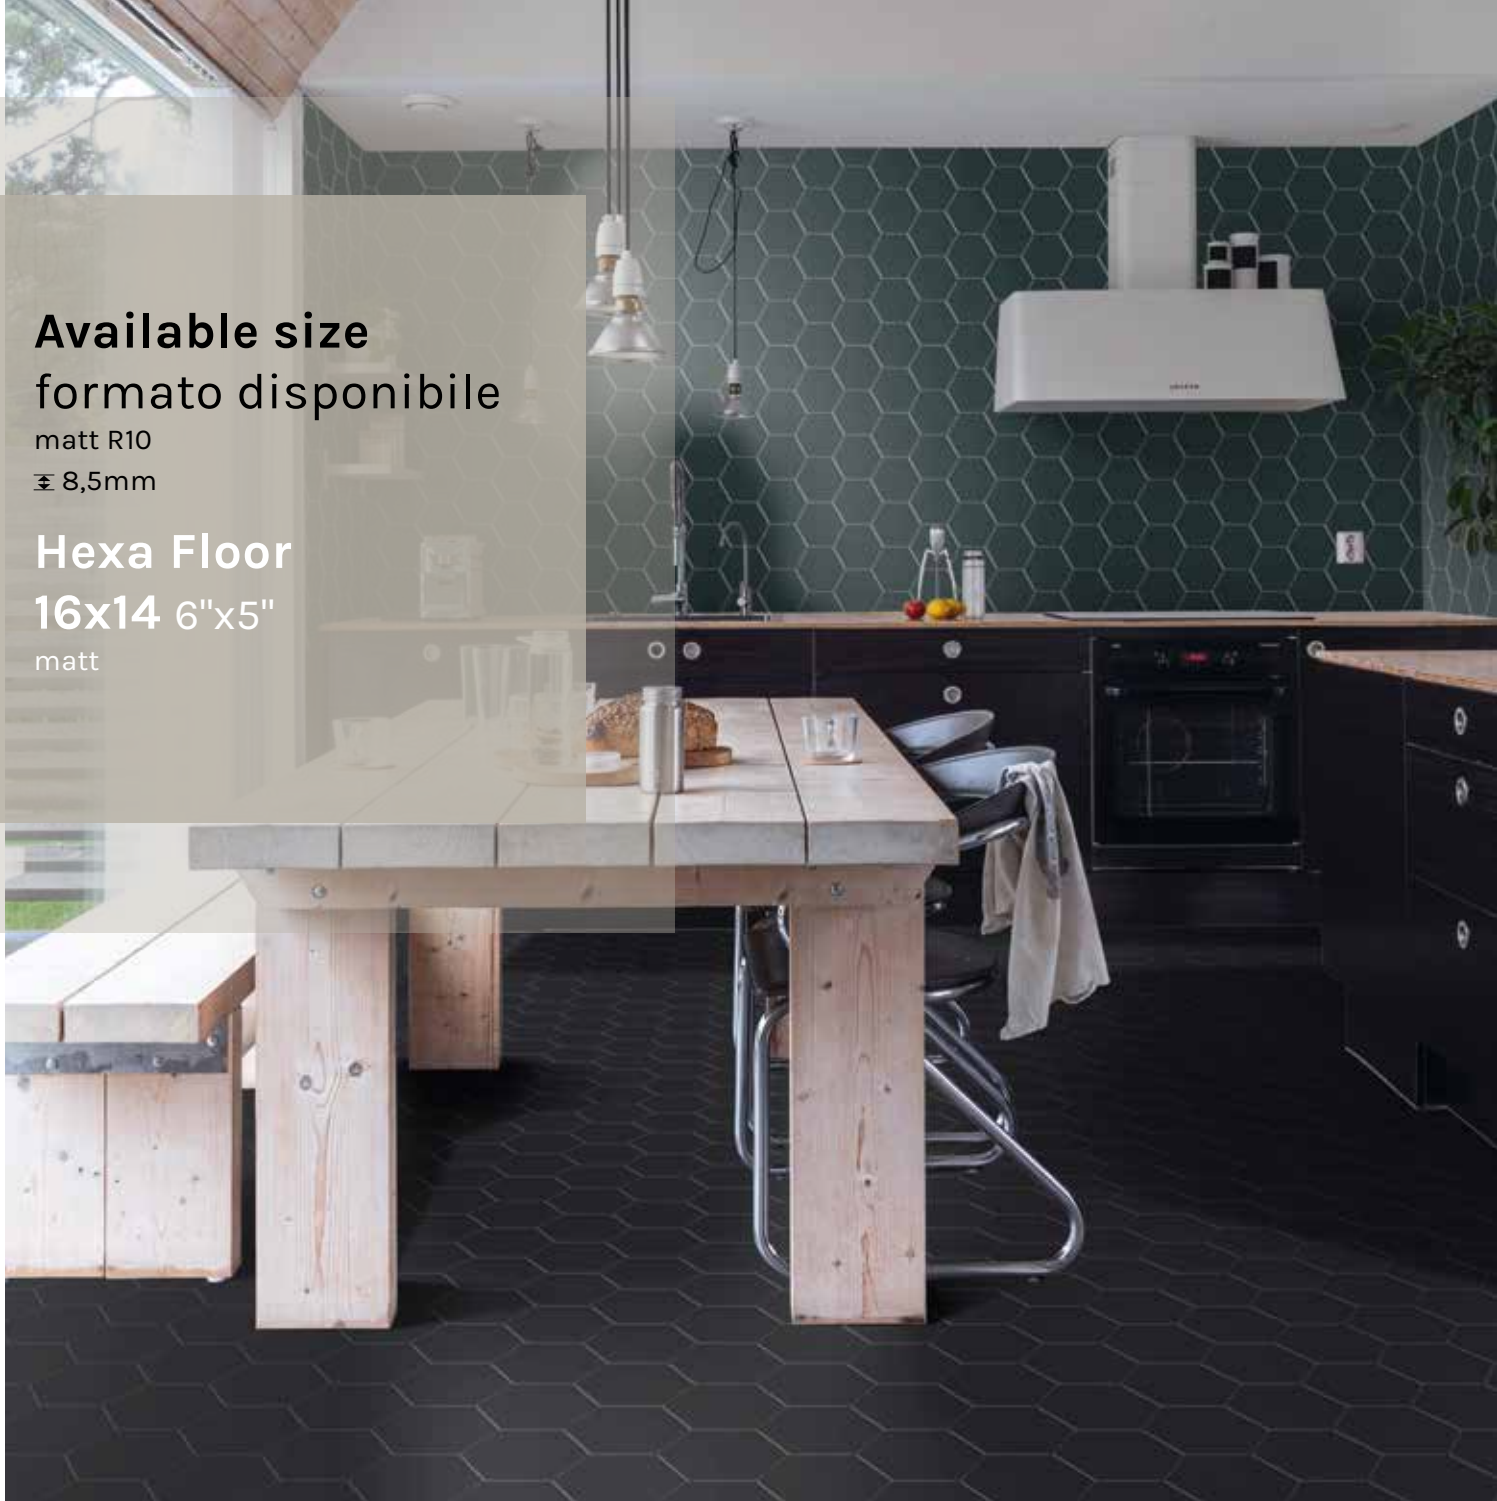

Available size
formato disponibile

matt R10

± 8,5mm

Hexa Floor

16x14 6"x5"

matt